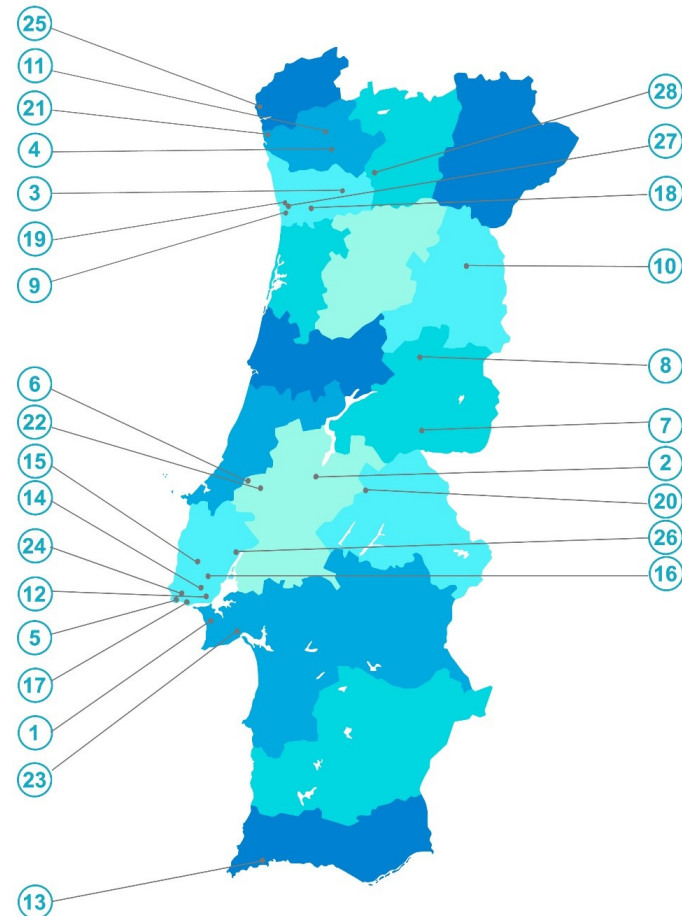

- 1** **ALMADA**  
ESPAÇO NUNO ALVARES  
Av. D. Nuno Álvares Pereira, nº42 A  
2800-175 Almada
- 2** **ALMEIRIM**  
ORTOPEDIA BARRETO DO CARMO  
Praça da República, nº 45  
2080-044 Almeirim
- 3** **AMARANTE**  
ESSENCIAL SAÚDE  
Avenida 1º de Maio, nº64 r/c  
4600-012 Amarante
- 4** **BRAGA**  
OMB ORTOPEDIAS  
Largo Carlos Amarante, nº10  
4700-308 Braga
- 5** **CASCAIS**  
TANARA CASCAIS SHOPPING  
Cascais Shopping Piso 0 Loja 89  
2645-543 Alcabideche, Cascais
- 6** **CALDAS DA RAINHA**  
FARMÁCIA VIDAIS  
R. Dr. João Botelho Moniz, nº 35 - Vidais  
250-279 Caldas da Rainha
- 7** **CASTELO BRANCO**  
FARMÁCIA FORUM CASTELO BRANCO  
Fórum Castelo Branco, Loja 024-025  
6000-901 Castelo Branco
- 8** **COVILHÃ**  
ORTOLIFE-CENTRO TÉCNICO DE ORTOPEdia LDA  
Alameda Pero da Covilhã, Lote 5  
6200-507 Covilhã
- 9** **ESPINHO**  
COMPANHIA DA SAUDE & BEM ESTAR  
Rua 16, nº 591  
4500-241 Espinho
- 10** **GUARDA**  
ORTOEGI  
Rua Marquês de Pombal Nº 77 r/c Loja A  
6300-728 Guarda
- 11** **GUIMARÃES**  
OMB ORTOPEDIAS  
Avenida de Londres, 453  
4810-550 Guimarães
- 12** **LISBOA**  
SAÚDE DOS PÉS À CABEÇA  
Atrium Saldanha, Praça Duque de Saldanha 1º  
1050-094 Lisboa  
  
MYORTO  
Av. Uruguai, n 18A  
1500-613 Lisboa
- 13** **LAGOS**  
ORTOPEDIA SORRISOS  
Rua do Hospital São João de Deus 91, Loja 11,  
8600-716 Lagos
- 14** **LOURES**  
FARMÁCIA ROCHA SANTOS  
C. C. Continente de Loures, Loja 11,  
2660-339 Loures  
  
FARMACIA TANARA LOURES SHOPPING  
Loures Shopping, Loja 0.12  
2670-457 Loures

Localização geográfica das lojas Aetrex em Portugal